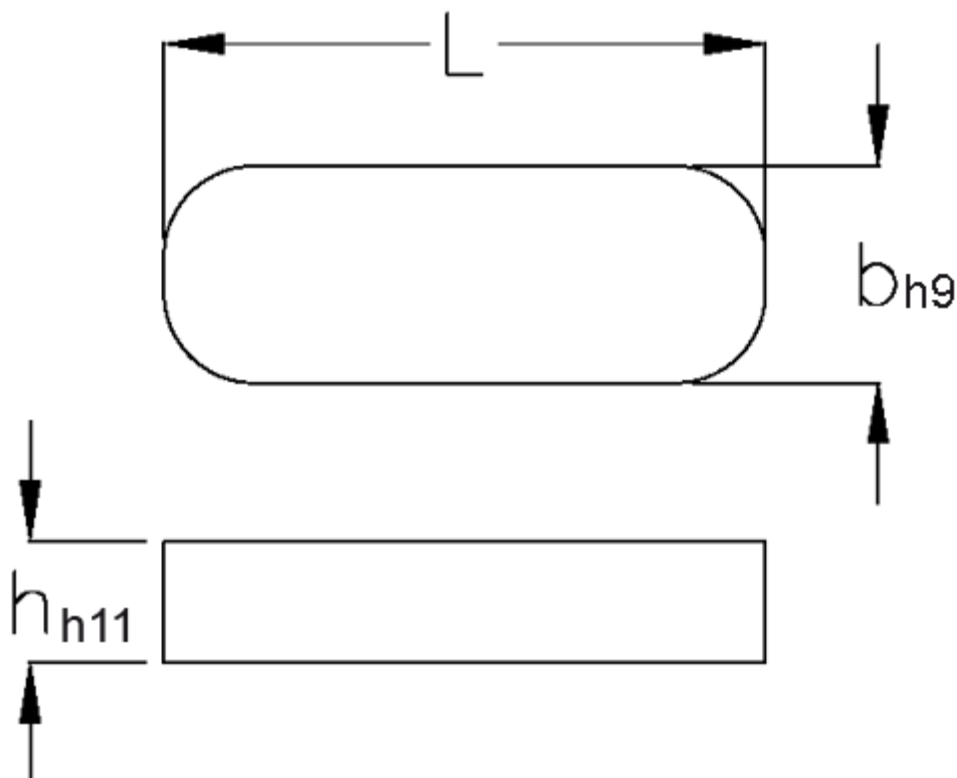

Varenummer: 0905181163

Beskrivelse: KLEE Pasfedre A 18x11x63 DIN 6885

## Mål

$b$  = 18

$h$  = 11

$L$  = 63.0

Tolerance  $b$  = 0.043

Tolerance  $h$  = 0.110

Tolerance  $L$  = -0,3